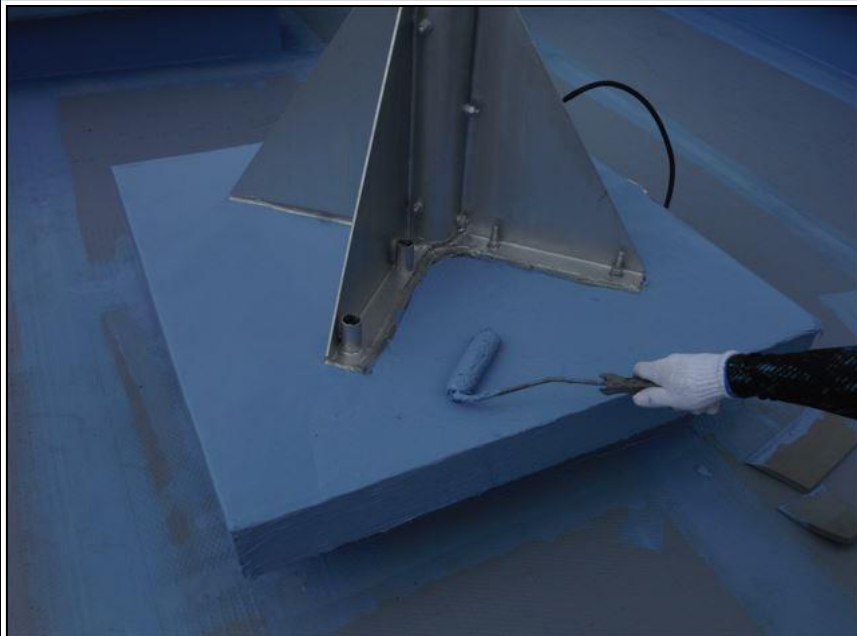

マンション屋上防水工事

工事名	屋上防水工事
場所	屋上
施工中	
○架台部メッシュ貼り	

工事名	屋上防水工事
場所	屋上
施工中	
○架台部メッシュ貼り	

工事名	屋上防水工事
場所	屋上
施工中	
○ウレタン塗布(1層目)	