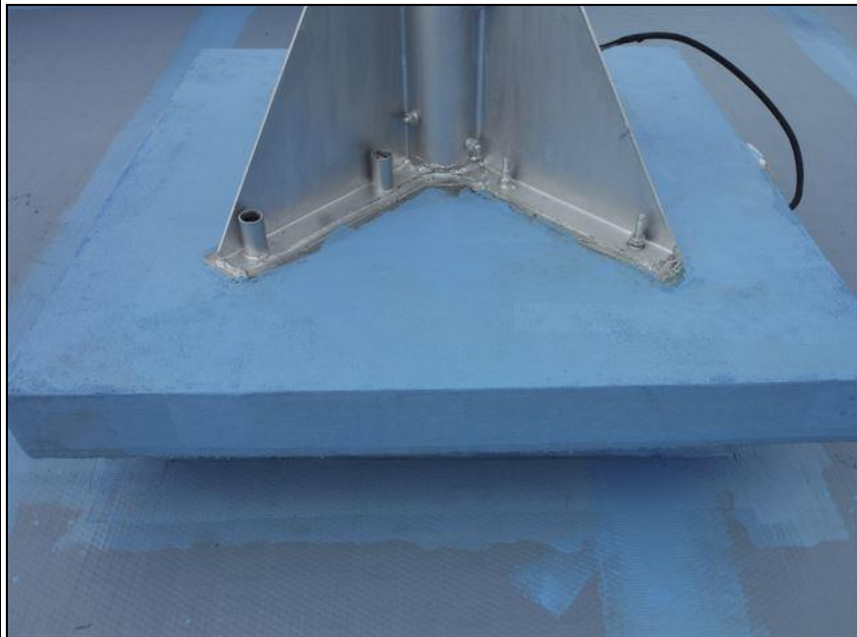

マンション屋上防水工事

工事名	屋上防水工事
場所	屋上
施工中	
○架台部メッシュ貼り	

工事名	屋上防水工事
場所	屋上
施工中	
○架台部メッシュ貼り	

工事名	屋上防水工事
場所	屋上
施工中	
○ウレタン塗布(1層目)	