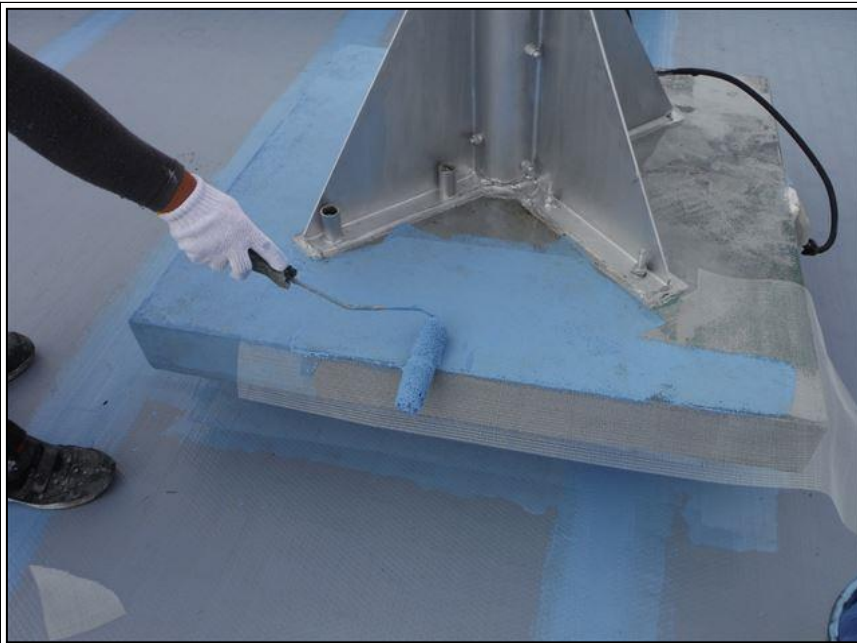

マンション屋上防水工事

工事名	屋上防水工事
場所	屋上
施工中	
○架台部メッシュ貼り	

工事名	屋上防水工事
場所	屋上
施工中	
○架台部メッシュ貼り	

工事名	屋上防水工事
場所	屋上
施工中	
○ウレタン塗布(1層目)	