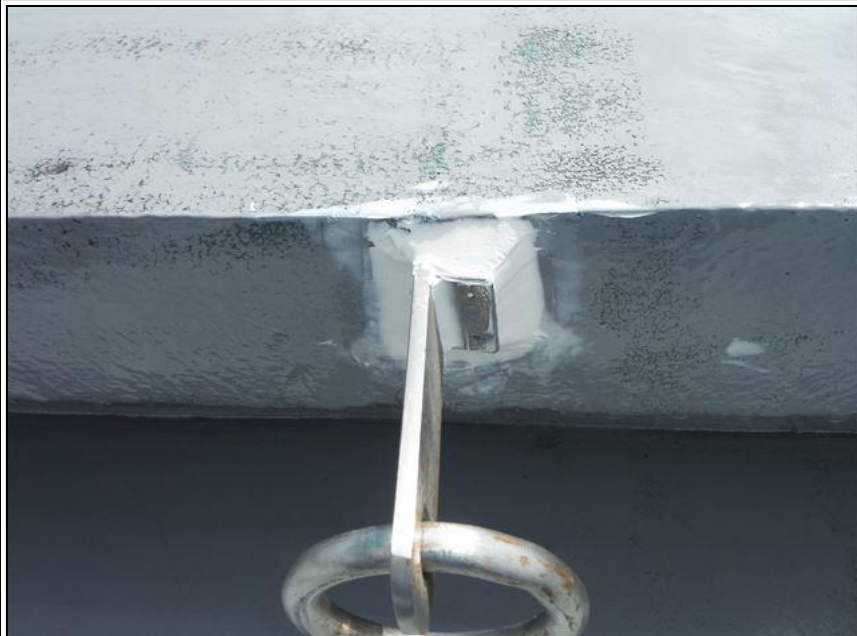

マンション屋上防水工事

工事名	屋上防水工事
場所	屋上
施工中	
○タイル取り合い部シーリング処理	

工事名	屋上防水工事
場所	屋上
施工中	
○タイル取り合い部シーリング処理	

工事名	屋上防水工事
場所	屋上
施工中	
○丸環部シーリング処理	