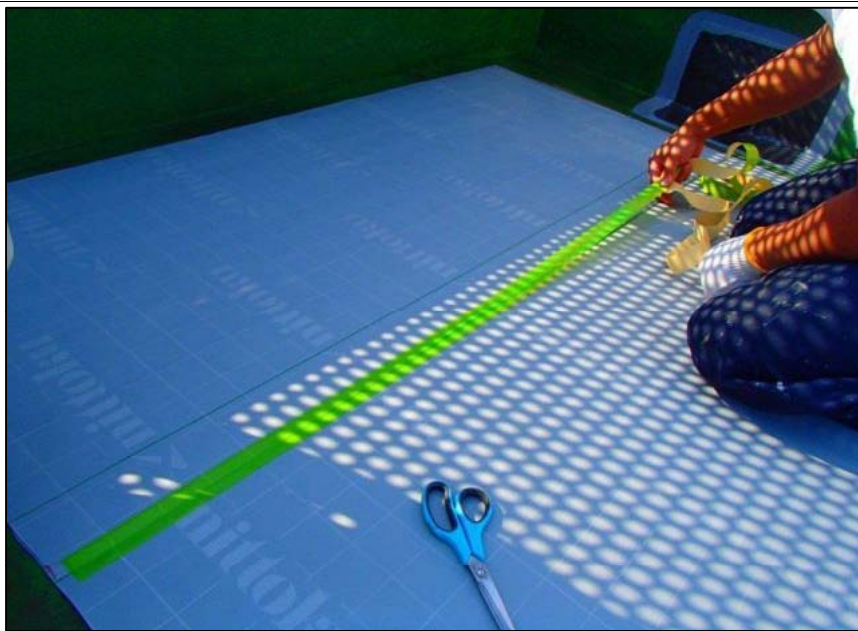

工事名	屋上防水工事
場所	屋上
施工中	

○通気緩衝シート貼り合せ

工事名	屋上防水工事
場所	屋上
施工中	

○通気緩衝シート貼り合せ

工事名	屋上防水工事
場所	屋上
施工中	

○通気緩衝シート貼り合せ